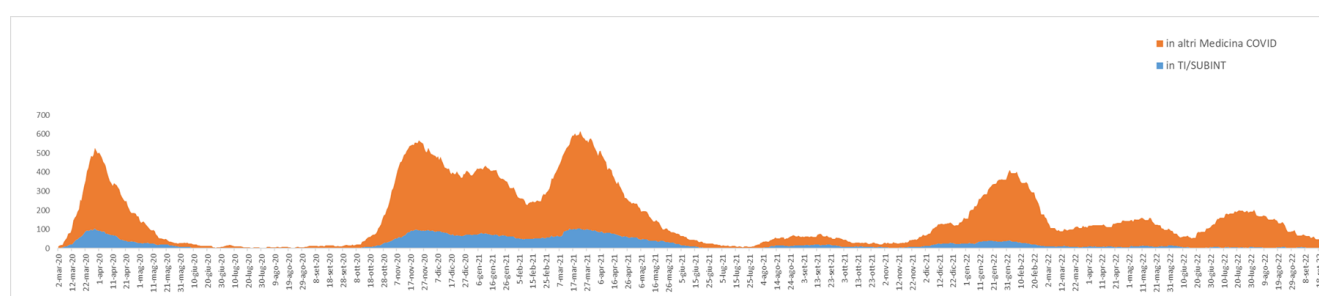

Modena, 20 settembre 2022

EMERGENZA COVID-19 AGGIORNAMENTO SETTIMANALE CONGIUNTO_37_2022

Nell'ultima settimana si osserva un arresto del calo dei principali indicatori pandemici, ad eccezione dei ricoveri quotidiani che continuano a diminuire.

Sono 49 i **pazienti Covid positivi ricoverati**, a lunedì 19 settembre, negli ospedali modenesi.

ANDAMENTO GENERALE

Casi

Il totale di positivi segnalati a livello regionale, lunedì 19 settembre, per la provincia di Modena è di **280.654** (erano 279.612 lo scorso 12 settembre). **Al 19 settembre** in provincia di Modena sono accertati 1.310 (erano 1.309 il 12 settembre) **casi di persone con in corso l'infezione da Covid-19**.

Ricoveri totali

A lunedì 19 settembre sono 49 (erano 55 il 12 settembre, -11%) i pazienti assistiti in regime di ricovero negli ospedali della provincia. Da report regionale risultano ricoverati 28 pazienti covid positivi in AOU, 5 all'Ospedale di Sassuolo e 16 negli ospedali a gestione Ausl.