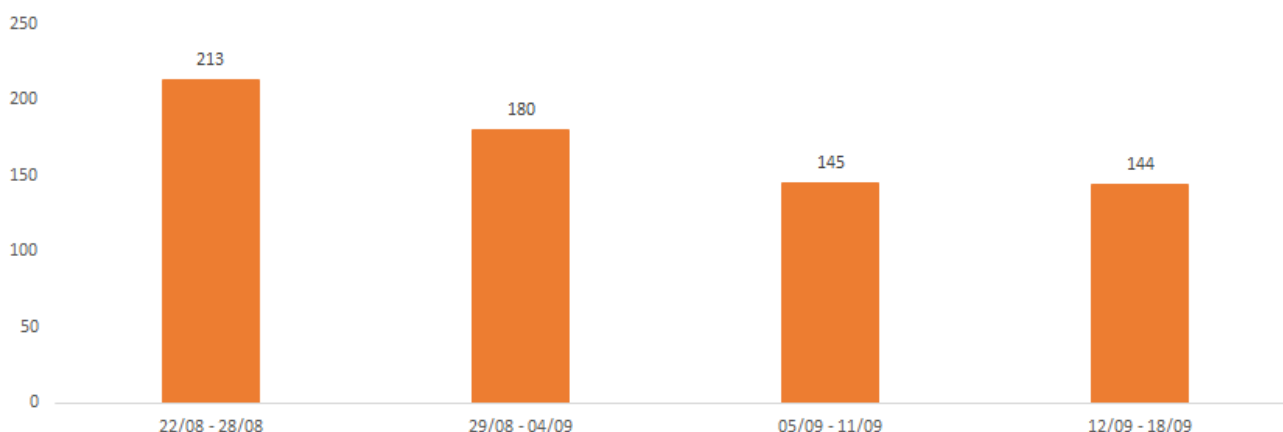

Il tasso settimanale di incidenza è di 144 casi per 100.000 abitanti (-0,7% rispetto alla settimana precedente).

Alla luce dei dati si sottolinea la necessità di continuare a mantenere le misure di prevenzione e di proseguire nelle attività di sorveglianza e di vaccinazione.

Vaccinazioni anti-Covid

Al 19 settembre sono state somministrate complessivamente **1.777.977** dosi di vaccino, di cui **599.706** prime dosi, **569.784** seconde dosi, **501.189** dosi addizionali e primi richiami (booster), **107.298** secondi richiami (second booster).

Persone in isolamento domiciliare perché positive al covid per Comune di residenza

	19/09/2022	12/09/2022
Comune di residenza/domicilio	Positivi in isolamento domiciliare	Positivi in isolamento domiciliare
Bastiglia	4	3
Bomporto	23	34
Campogalliano	16	17
Camposanto	1	3
Carpi	153	136
Castelfranco E.	47	42
Castelnuovo R.	30	23